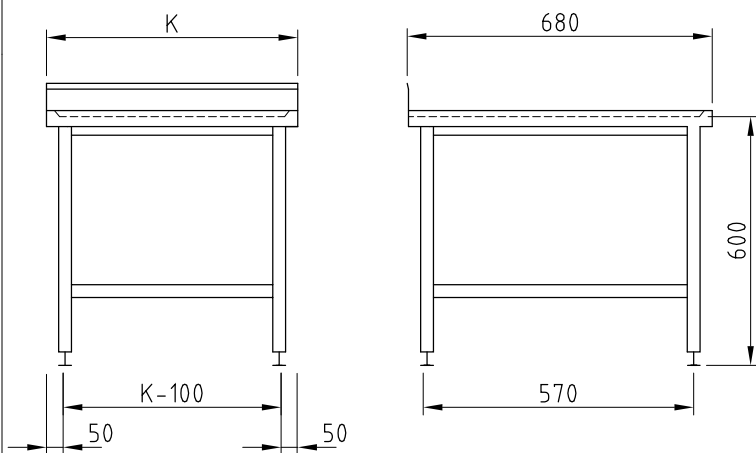

# STOŁY POMOCNICZE

AUXILIARY TABLES

N19

35. ....

Stół do rozmrażania ze zlewozmywakiem

8017

Stół pralniczy

K	masa [kg]
1000	50
1500	40

8018

Stół pod robot kuchenny

K	masa [kg]
400	10
500	12
600	14

8019

Stół do prasowania

K	masa [kg]
2000	50
1500	40
1000	30

8020