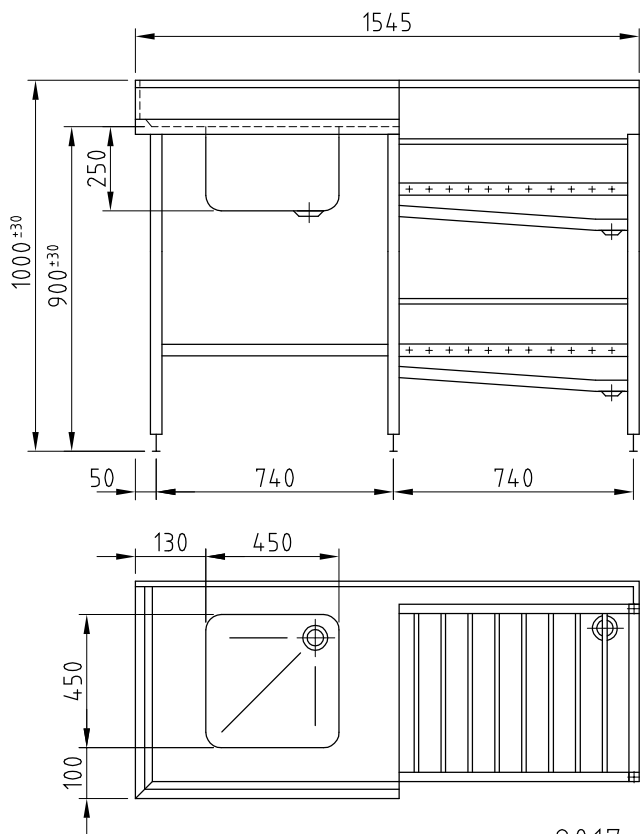

# STOŁY POMOCNICZE

AUXILIARY TABLES

N19

35. ....

Stół do rozmrażania ze zlewozmywakiem

8017

Stół pralniczy

K	masa [kg]
1000	50
1500	40

8018

Stół pod robot kuchenny

K	masa [kg]
400	10
500	12
600	14

8019

Stół do prasowania

K	masa [kg]
2000	50
1500	40
1000	30

8020