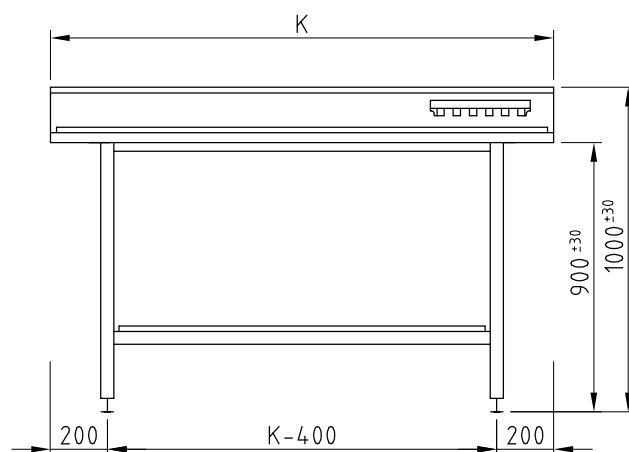

8018

Stół pod robot kuchenny

K	masa [kg]
400	10
500	12
600	14

8019

Stół do prasowania

K	masa [kg]
2000	50
1500	40
1000	30

8020