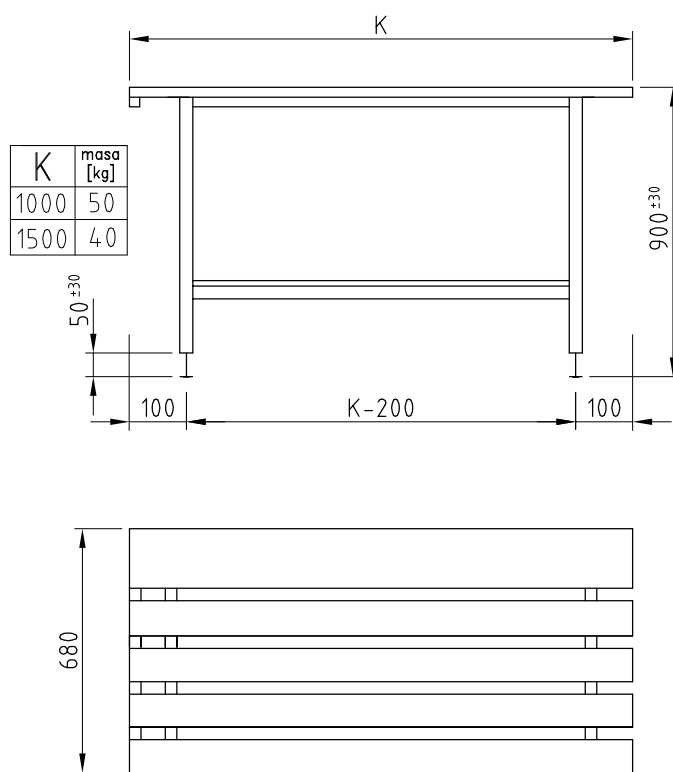

# STOŁY POMOCNICZE

AUXILIARY TABLES

N19

35. ....

Stół do rozmrażania ze zlewozmywakiem

8017

Stół pralniczy

K	masa [kg]
1000	50
1500	40

8018

Stół pod robot kuchenny

K	masa [kg]
400	10
500	12
600	14

8019

Stół do prasowania

K	masa [kg]
2000	50
1500	40
1000	30

8020